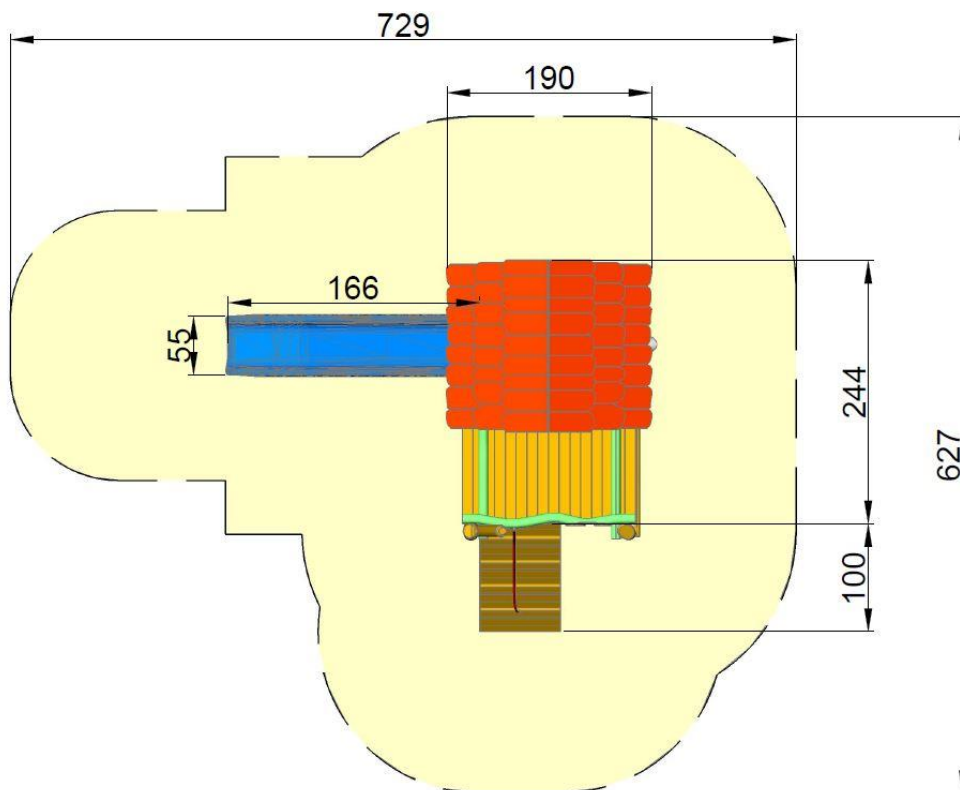

Spielturm Augsburg

Artikelnr.: 17-7938

Unser Spielturm Augsburg mit zwei Spielebenen

- Robinienholz mit farbigen Akzenten
- 1. Podest ca. L: 130 x B: 130 x H: 145 cm (Turm)
- 2. Podest ca. L: 160 x B: 100 x H: 125 cm
- inkl. Kletterwand (Klettersteine bunt)
- inkl. HDPE-Rutsche blau
- inkl. Rampe mit Seil
- inkl. Sprossenaufstieg
- inkl. Bodenanker Halbschalen
- Farbe: Dach rot und Geländer grün

benötigte Fallschutzfläche: ca. 7,3 x 6,3 m

Max. Fallhöhe: 145 cm

Fallschutz: Rasen, Rundkies, Fallschutzplatten oder Hackschnitzel

Erforderliche Fundamente:

- 6 Stück L: 50 x B: 50 x T: 50 cm für Turm
- 1 Stück L: 50 x B: 40 x T: 40 cm für Rutsche
- 2 Stück L: 40 x B: 40 x T: 40 cm für Rampe

Montagezeit ca. 4,5 Stunden mit je 2 Personen (ohne Fundamentarbeiten)

Spielturm Augsburg Art.Nr. 17-7938

| |
|---|
| <p>Maße gesamt: Ca. 650 kg (schwerstes Stück)</p> |
| <p>Benötigte Fallschutzfläche: ca. 7,3 x 6,3 m</p> |
| <p>Fallschutzbelag: Rasen, Rundkies, Fallschutzplatten, Hackschnitzel</p> |
| <p>Max. Fallhöhe: ca. 145 cm</p> |
| <p>Fundamente (Beton): 6 Stück L: 50 x B: 50 T: 50 cm für Turm 1 Stück L: 50 x B: 40 T: 40 cm für Rutsche 2 Stück L: 40 x B: 40 T: 40 cm für Rampe</p> |
| <p>Montagezeit (ohne Fundamentarbeiten): ca. 4,5 Stunden mit 2 Personen</p> |
| <p>Empfohlene Altersgruppe: ab ca. 3 Jahr</p> |

Ansicht:

Maße in cm

Bedingt durch den besonderen Wuchs und die natürliche Verarbeitung handelt es sich bei allen angegebenen Maßen um ZIRKA-Werte. Wir behalten uns technische Änderungen vor. Maße vor Ort prüfen! Die Spielgeräte werden nach der DIN EN 1176 gefertigt.